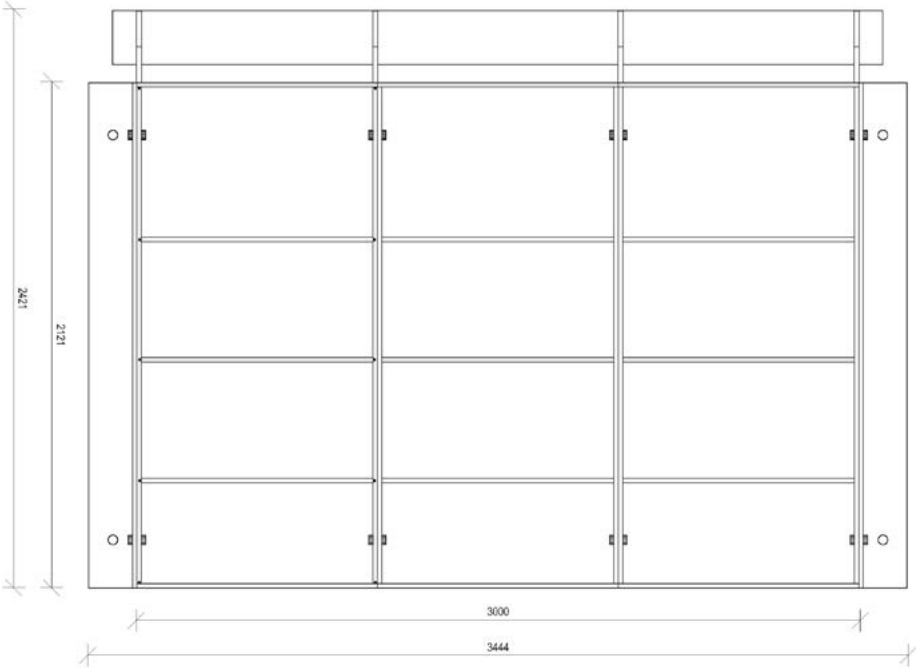

Naava Oasis 3 x 3