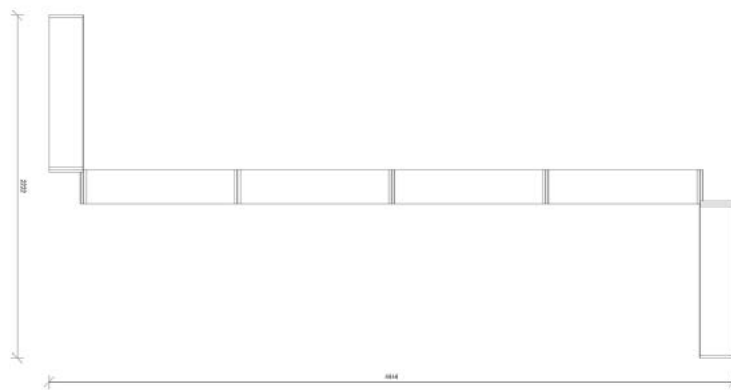

	2 X 3	3 X 3	DESIGNER
Ulkomitat:			
Korkeus	2421 mm	2421 mm	2121 mm
Leveys	3444 mm	3444 mm	*
Syvyys	2444 mm	3444 mm	*
Sisämitat:			
Korkeus	2121 mm	2121 mm	2121 mm
Leveys	3000 mm	3000 mm	*
Syvyys	2000 mm	3000 mm	*

Standardimallin päätyseinään voidaan sijoittaa 1-2 Naavaa. Yhteensopivia malleja ovat metrin levyiset Naava One sekä Naava Duo, joita on saatavilla joko valkoisella tai mustalla rungolla. Naava Onen takaseinä peittyy tuotteen ulkopuolella vanerilevyn taakse, ja Naava Duon avulla kasvien runsaus ulottuu myös ympäröivään tilaan.

Naava Oasis 2x3 ja 3x3 mallien etu- ja takaseinät ovat mitoiltaan samat. Etuosassa on kaksi hyllytöntä, paremman näkymän tarjoavaa moduulia sekä oviaukko. Takaseinän keskimäinen moduuli toimii hyllynä, jonka viereisille paikoille voidaan sijoittaa 1-2 Naavaa.

Naava Oasis 2 x 3

Naava Oasis 3 x 3

Naava Oasis Designer

Naava Oasiksen yksittäisistä moduuleista voidaan luoda myös standardikokoja suurempia tai muodoltaan tilaan paremmin sopivia ratkaisuja. Designer-tuotteeseen ei tule kattorakennetta, mutta se mahdollistaa entistä vapaamman suunnittelun ja esimerkiksi suurempien kokonaisuuksien tai väliseinien luomisen.