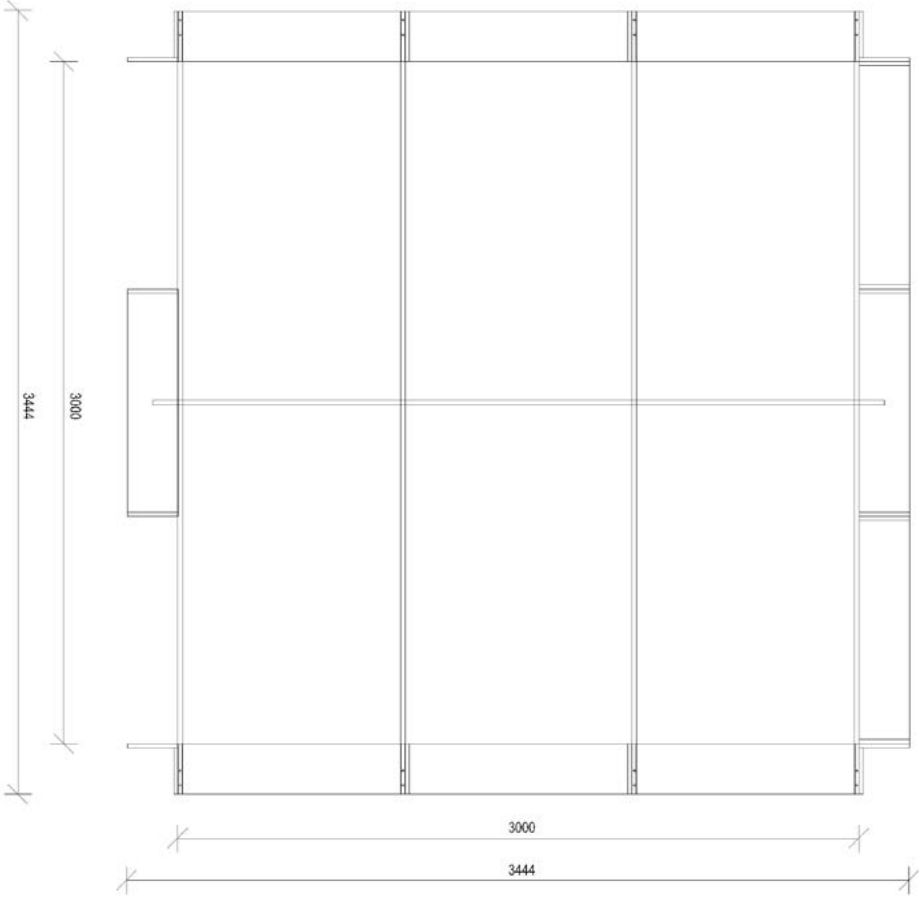

Naava Oasis 3 x 3