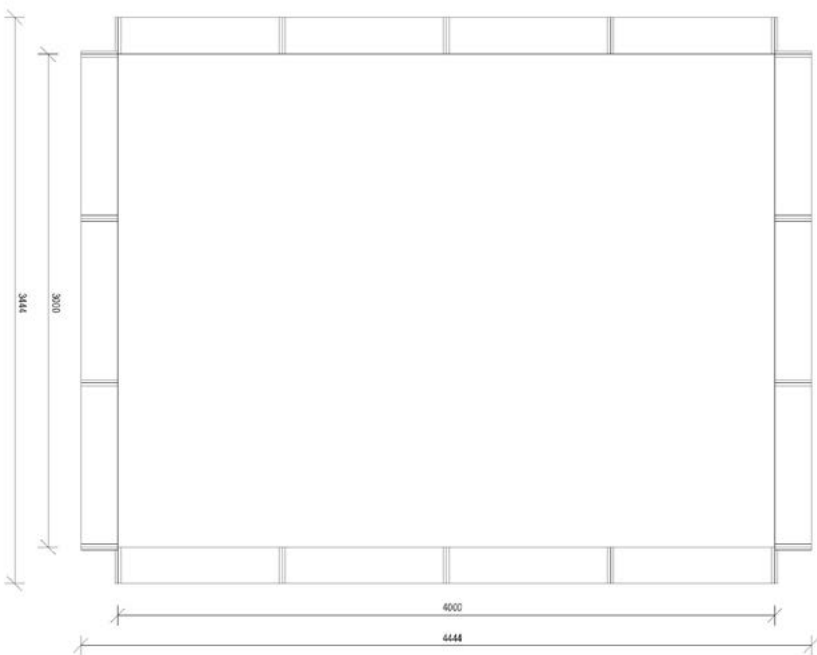

Naava Oasis Designer

Naava Oasiksen yksittäisistä moduuleista voidaan luoda myös standardikokoja suurempia tai muodoltaan tilaan paremmin sopivia ratkaisuja. Designer-tuotteeseen ei tule kattorakennetta, mutta se mahdollistaa entistä vapaamman suunnittelun ja esimerkiksi suurempien kokonaisuuksien tai väliseinien luomisen.