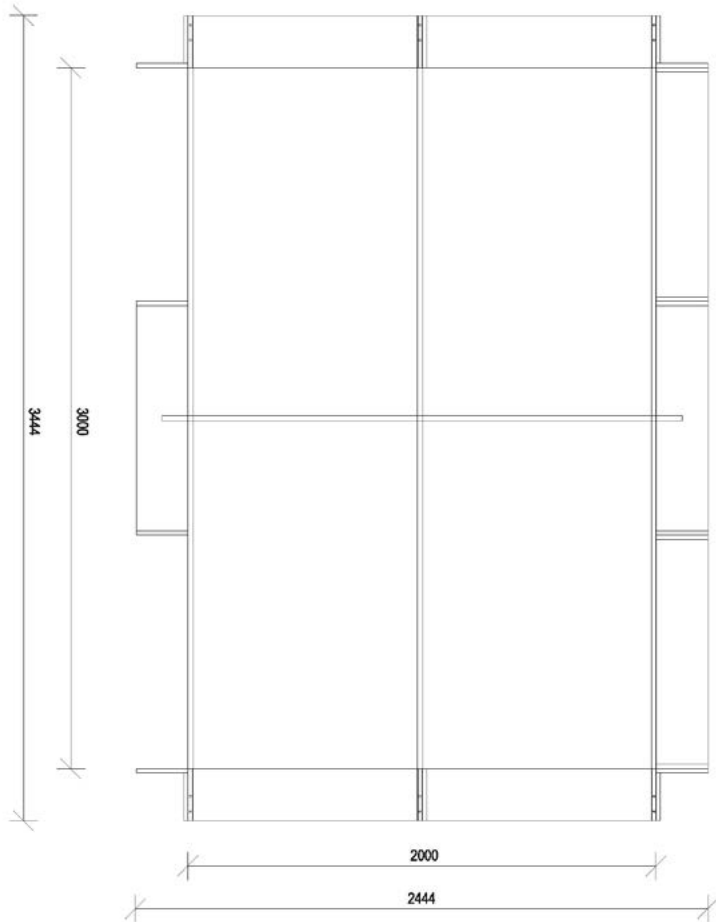

Naava Oasis 2 x 3