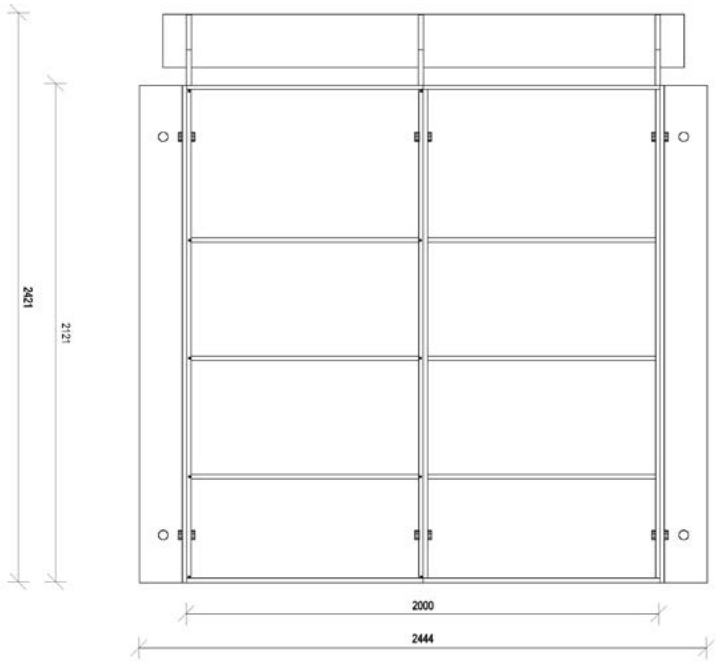

Naava Oasis 2 x 3