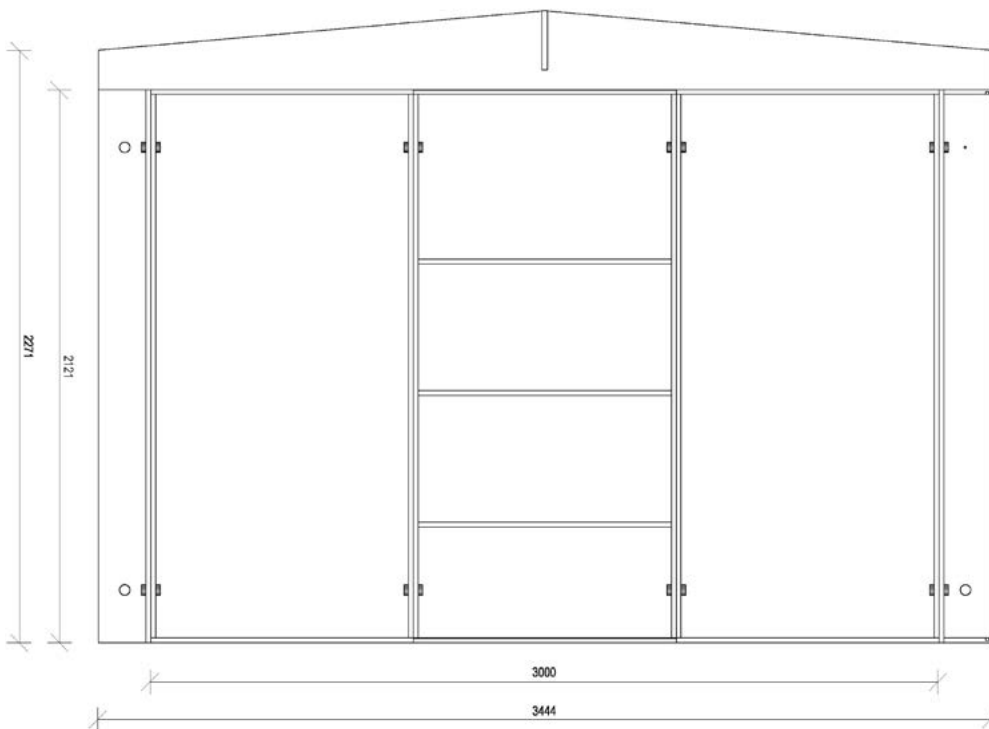

mallit

Naava Oasis on saatavilla kahtena standardikokona. Naavojen määrällä, mallilla ja sijoittelulla saadaan aikaan erilaisia kokonaisuuksia eri tarkoituksiin sopiviksi. Modulaarinen rakenne mahdollistaa myös muita vaihtoehtoja tuotteen kokoonpanolle.

	2 X 3	3 X 3	DESIGNER
Ulkomitat:			
Korkeus	2421 mm	2421 mm	2121 mm
Leveys	3444 mm	3444 mm	*
Syvyys	2444 mm	3444 mm	*
Sisämitat:			
Korkeus	2121 mm	2121 mm	2121 mm
Leveys	3000 mm	3000 mm	*
Syvyys	2000 mm	3000 mm	*

Standardimallin päätyseinään voidaan sijoittaa 1-2 Naavaa. Yhteensopivia malleja ovat metrin levyiset Naava One sekä Naava Duo, joita on saatavilla joko valkoisella tai mustalla rungolla. Naava Onen takaseinä peittyy tuotteen ulkopuolella vanerilevyn taakse, ja Naava Duon avulla kasvien runsaus ulottuu myös ympäröivään tilaan.

Naava Oasis 2x3 ja 3x3 mallien etu- ja takaseinät ovat mitoiltaan samat. Etuosassa on kaksi hyllytöntä, paremman näkymän tarjoavaa moduulia sekä oviaukko. Takaseinän keskimäinen moduuli toimii hyllynä, jonka viereisille paikoille voidaan sijoittaa 1-2 Naavaa.