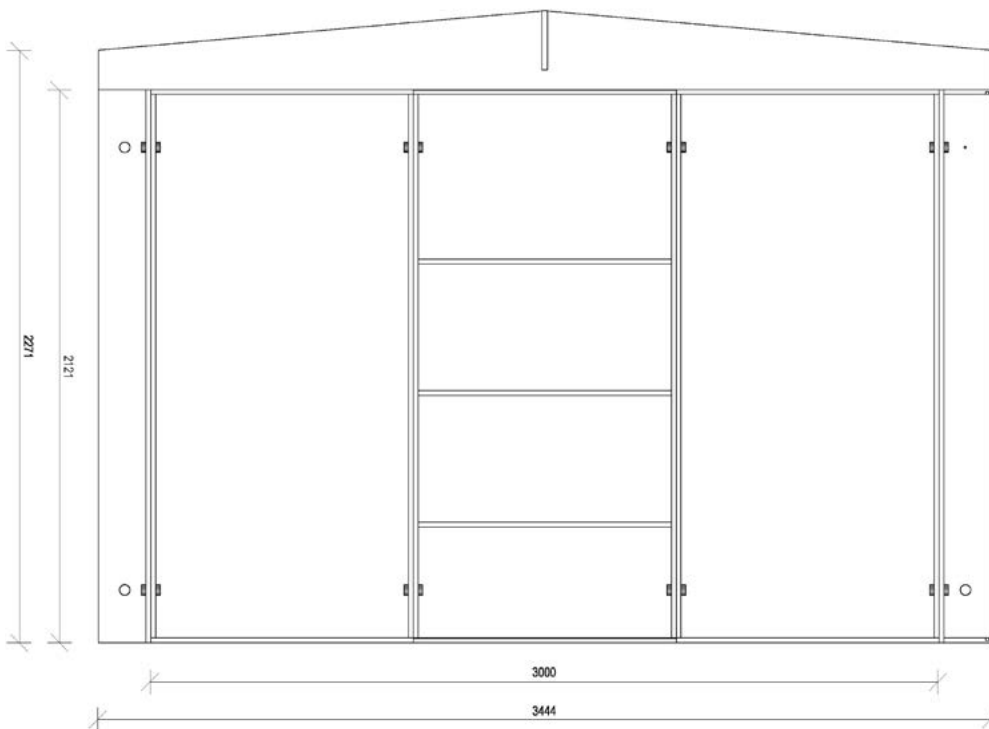

	2 X 3	3 X 3	DESIGNER
Ulkomitat:			
Korkeus	2421 mm	2421 mm	2121 mm
Leveys	3444 mm	3444 mm	*
Syvyys	2444 mm	3444 mm	*
Sisämitat:			
Korkeus	2121 mm	2121 mm	2121 mm
Leveys	3000 mm	3000 mm	*
Syvyys	2000 mm	3000 mm	*

Standardimallin päätyseinään voidaan sijoittaa 1-2 Naavaa. Yhteensopivia malleja ovat metrin levyiset Naava One sekä Naava Duo, joita on saatavilla joko valkoisella tai mustalla rungolla. Naava Onen takaseinä peittyy tuotteen ulkopuolella vanerilevyn taakse, ja Naava Duon avulla kasvien runsaus ulottuu myös ympäröivään tilaan.

Naava Oasis 2x3 ja 3x3 mallien etu- ja takaseinät ovat mitoiltaan samat. Etuosassa on kaksi hyllytöntä, paremman näkymän tarjoavaa moduulia sekä oviaukko. Takaseinän keskimäinen moduuli toimii hyllynä, jonka viereisille paikoille voidaan sijoittaa 1-2 Naavaa.