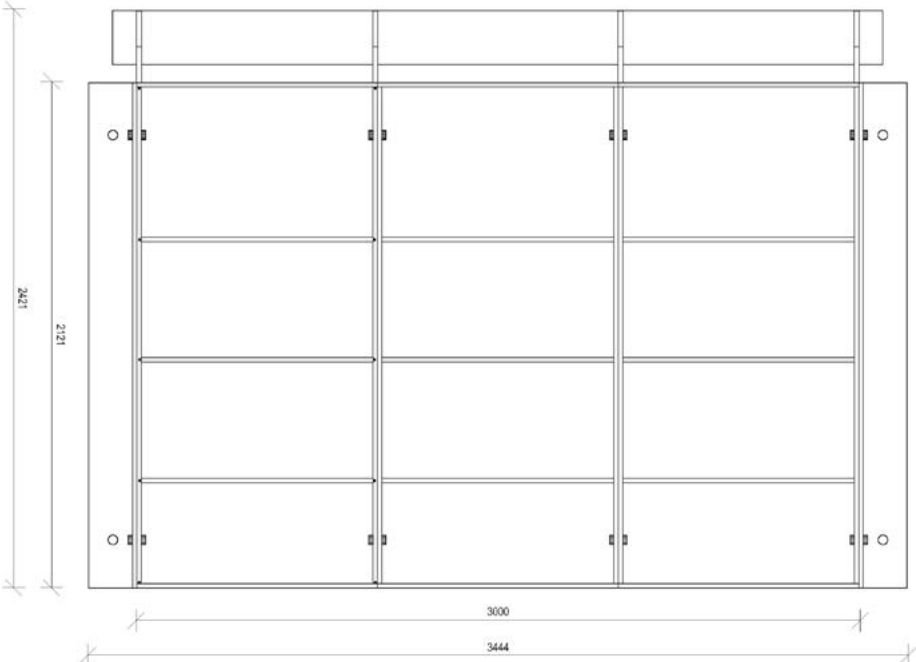

Naava Oasis 3 x 3