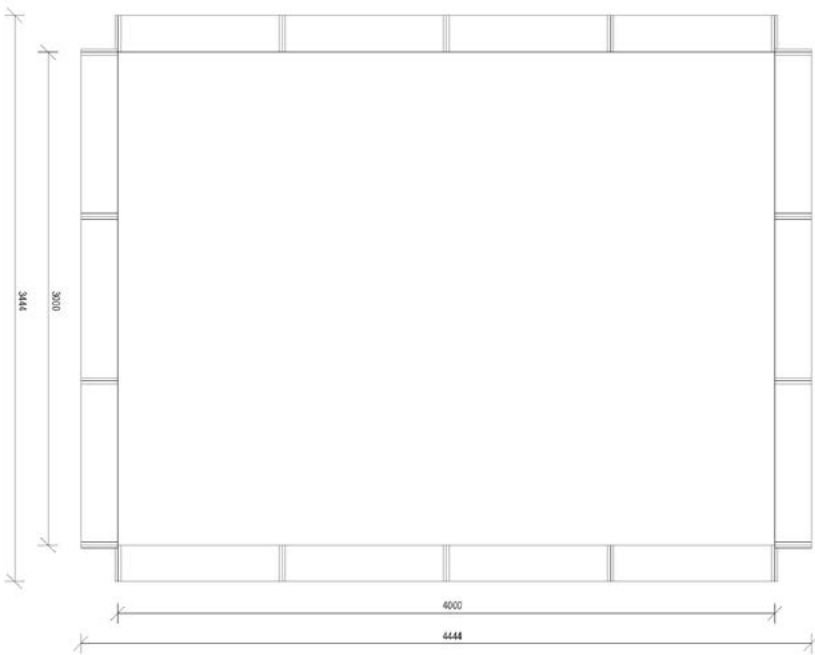

Naava Oasis Designer

Naava Oasiksen yksittäisistä moduuleista voidaan luoda myös standardikokoja suurempia tai muodoltaan tilaan paremmin sopivia ratkaisuja. Designer-tuotteeseen ei tule kattorakennetta, mutta se mahdollistaa entistä vapaamman suunnittelun ja esimerkiksi suurempien kokonaisuuksien tai väliseinien luomisen.