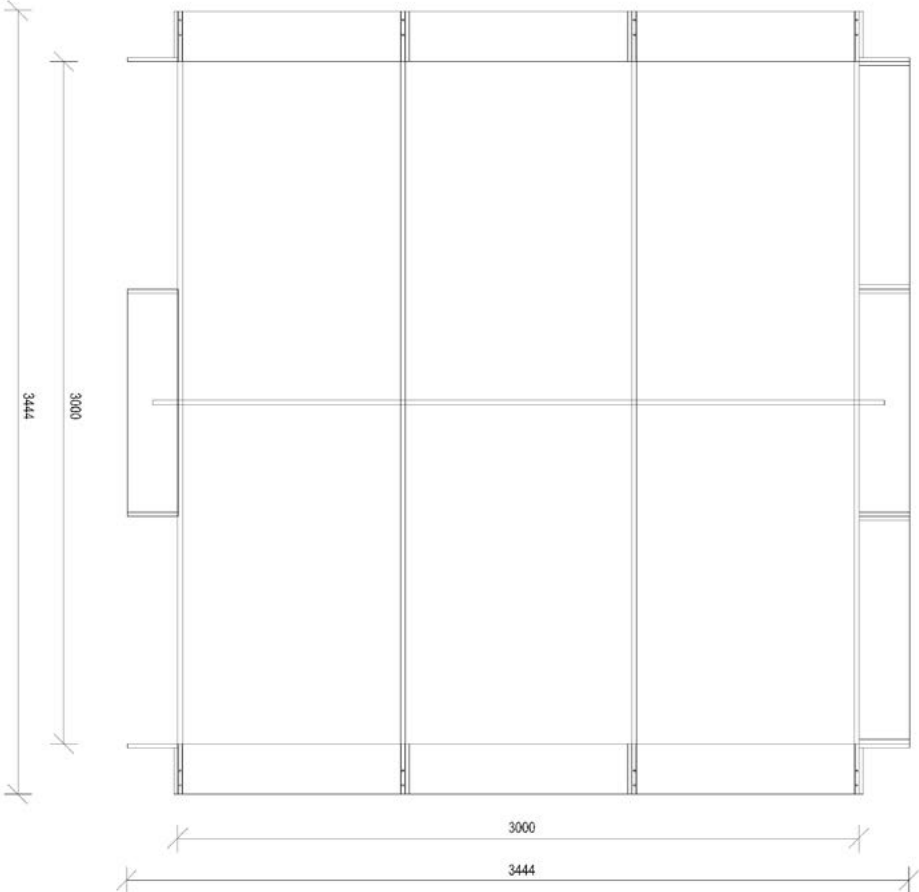

Naava Oasis 3 x 3